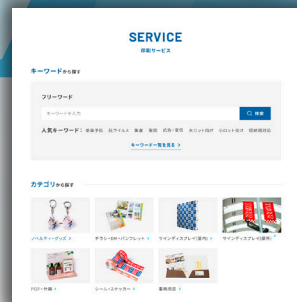

デザインフルリニューアル!

より利用しやすくわかりやすいサービスサイトとなるよう、ページ構成やデザインに工夫をこらしました。

商品情報ページをPDFに変換!

商品情報をワンクリックでPDFに変換できます。一部の商材はテンプレートや価格表も掲載しています。

キーワードで探しやすいさUP!

商材ごとにキーワードがタグ付けされているので、目的や効果に応じて商材が探しやすくなりました。

スマートフォン
タブレットに対応!