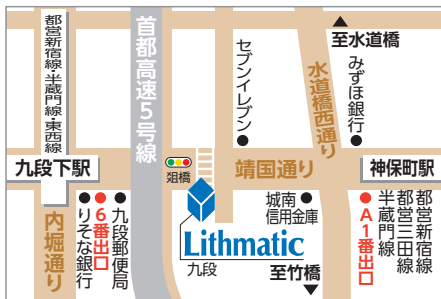

東京リスマチック 早稲田 店舗統合のご案内

平素は、格別のご高配を賜り厚くお礼申し上げます。
この度、東京リスマチック早稲田は、東京リスマチック九段、新宿に
統合させていただくことになりました。
これにより 東京リスマチック早稲田は閉店とさせていただきます。
長年にわたってご厚情を賜わり誠にありがとうございました。
これからも皆様により充実したサービスをご提供させていただくため、
スタッフ一同、一層の努力をまいります。
引き続きご愛顧のほど よろしくお願い申し上げます。

東京リスマチック早稲田 受付最終日

5月29日(金) 20:00まで

● お問合せ先・営業時間

東京リスマチック 九段

TEL 03-3265-4651 営業時間
(月～金) 8:30～20:00
FAX 03-3265-4650 定休日
土、日、祝、年末年始
E-mail:kudan@lithmatic.net
〒101-0051
東京都千代田区神田神保町3-5 住友不動産九段下ビル

東京リスマチック 新宿

TEL 03-6861-5711 営業時間
(月～金) 8:30～20:00
FAX 03-6861-5710 定休日
土、日、祝、年末年始
E-mail:sinjuk@lithmatic.net
〒160-0021
東京都新宿区歌舞伎町1-1-17 エキニア新宿9階

※ご不明な点などございましたら、スタッフまでお気軽にお問い合わせください。

Lithmatic
東京リスマチック株式会社
<http://www.lithmatic.net>